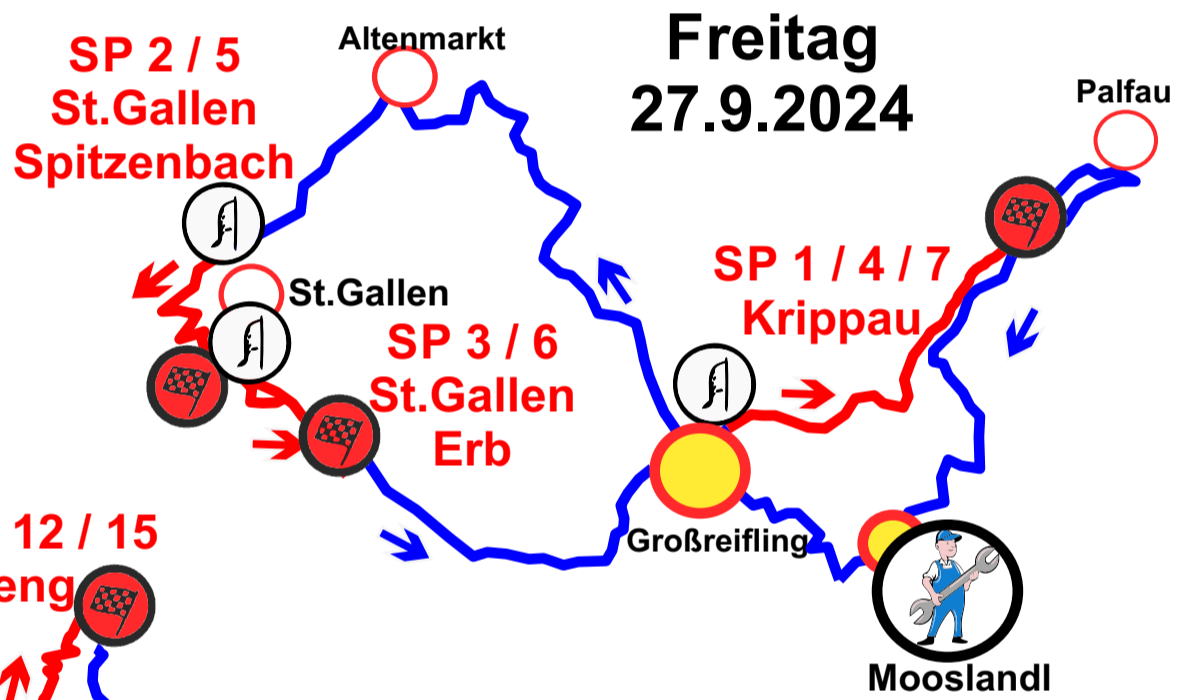

26. - 28. September 2024

- Sonderprüfung (SP)
- Verbindungsetappe
- SP Start
- SP Ziel
- Servicepark

www.arboe-rallye.at