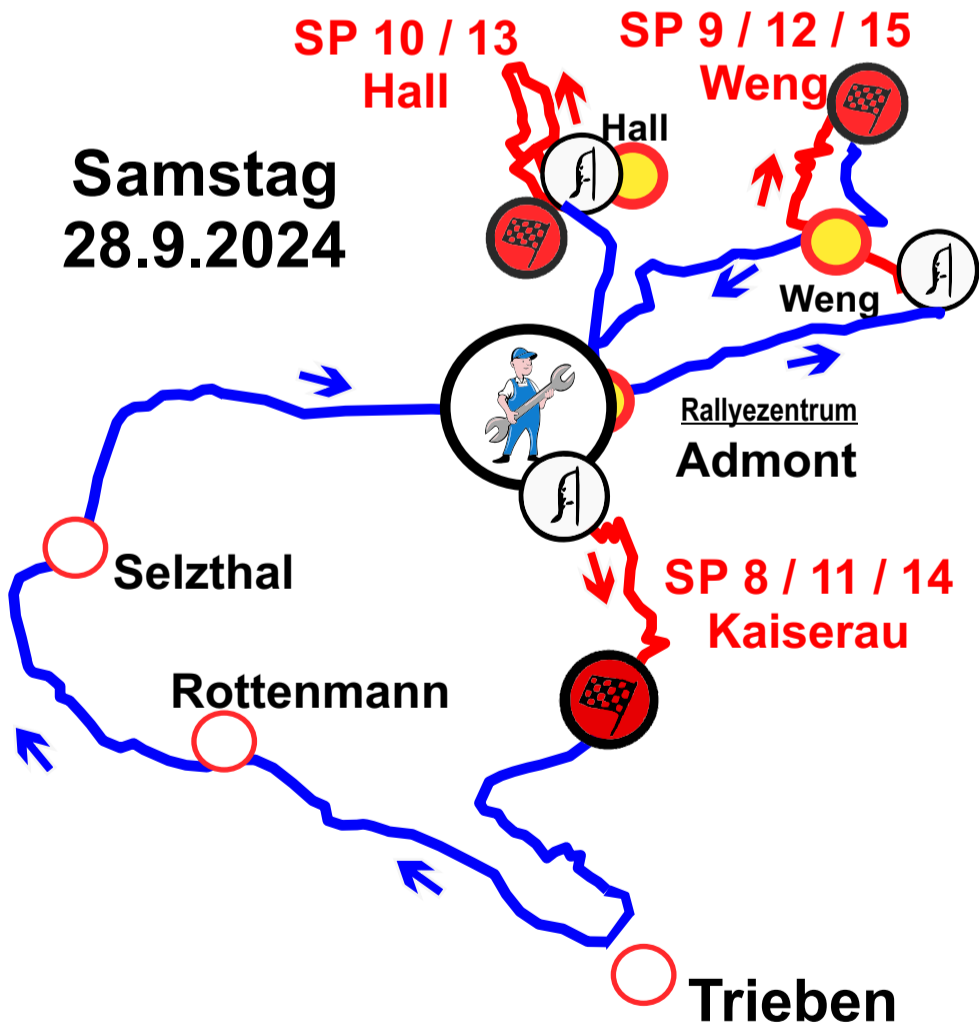

26. - 28. September 2024

- Sonderprüfung (SP)
- Verbindungsetappe
- SP Start
- SP Ziel
- Servicepark

www.arboe-rallye.at