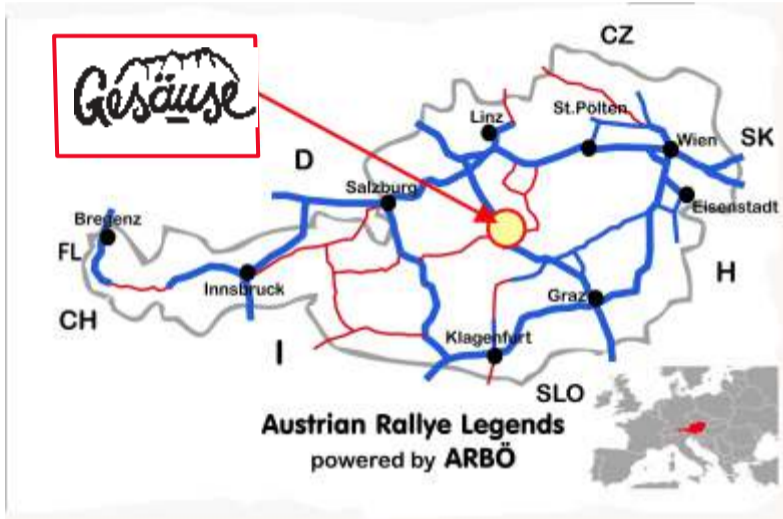

26. - 28. September 2024

- Sonderprüfung (SP)
- Verbindungsetappe
- SP Start
- SP Ziel
- Servicepark

www.arboe-rallye.at