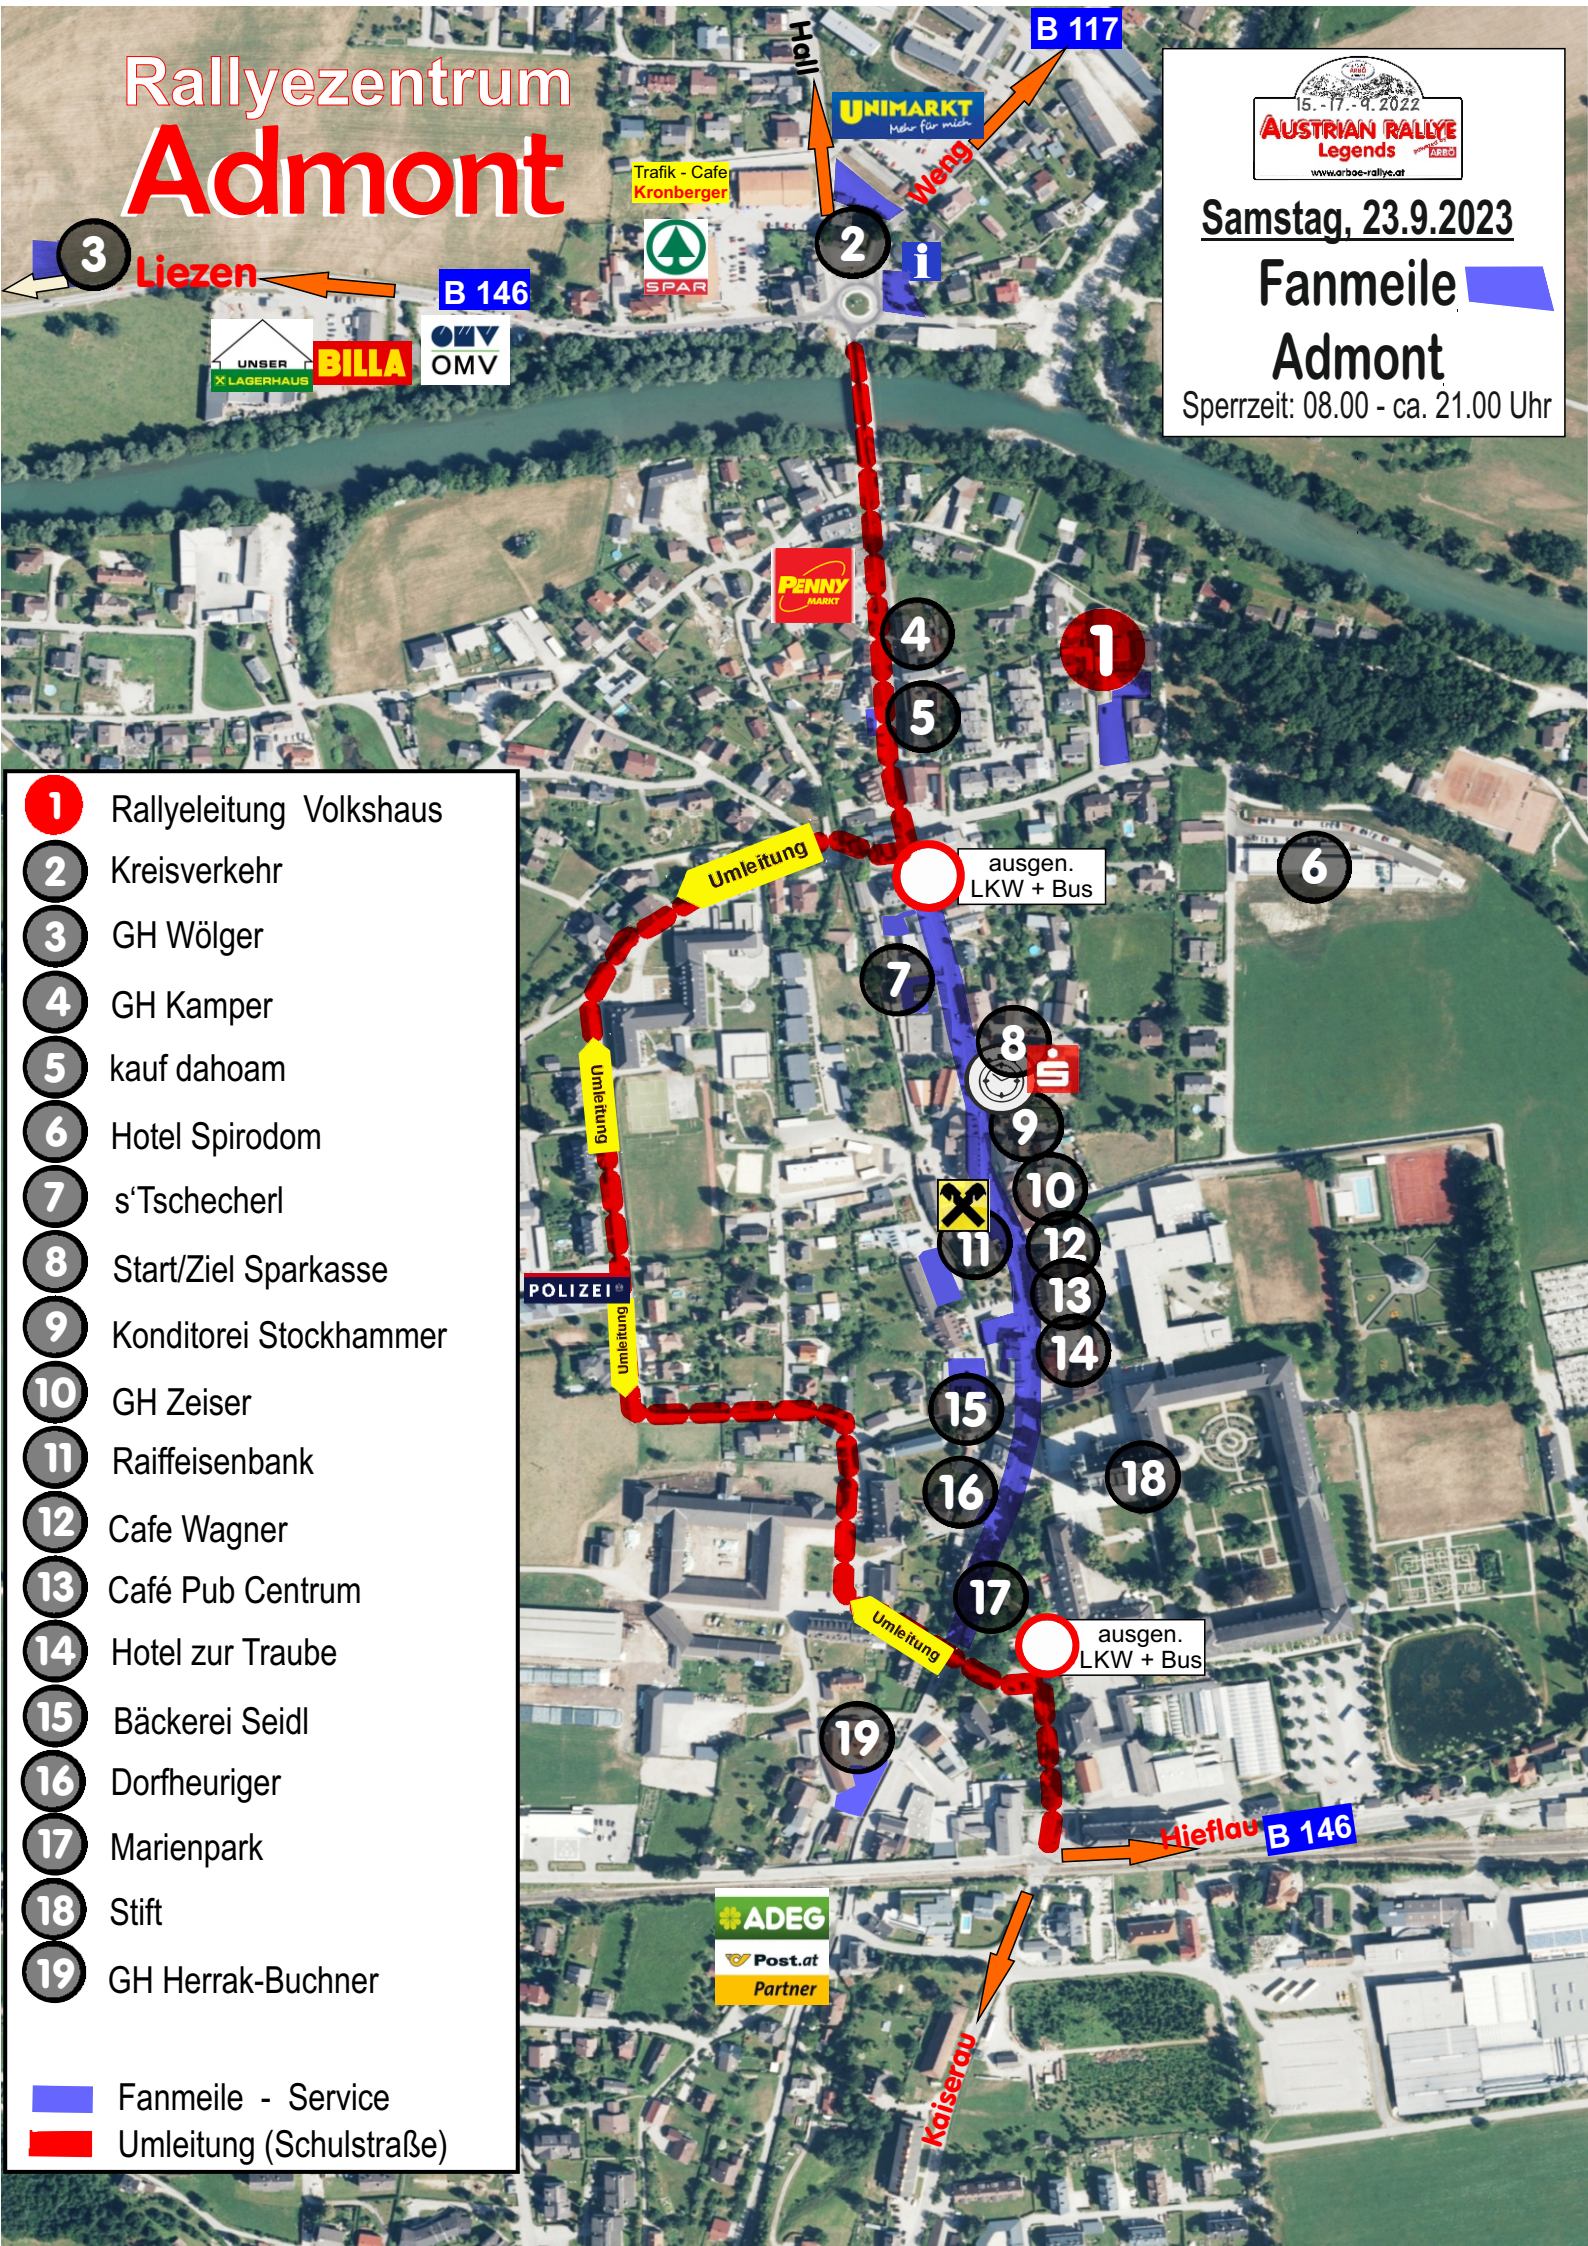

Rallyezentrum Admont

Samstag, 23.9.2023

Fanmeile
Admont

Sperrzeit: 08.00 - ca. 21.00 Uhr

- 1** Rallyeleitung Volkshaus
 - 2** Kreisverkehr
 - 3** GH Wölger
 - 4** GH Kamper
 - 5** kauf dahoam
 - 6** Hotel Spirodom
 - 7** s'Tschecherl
 - 8** Start/Ziel Sparkasse
 - 9** Konditorei Stockhammer
 - 10** GH Zeiser
 - 11** Raiffeisenbank
 - 12** Cafe Wagner
 - 13** Café Pub Centrum
 - 14** Hotel zur Traube
 - 15** Bäckerei Seidl
 - 16** Dorfheuriger
 - 17** Marienpark
 - 18** Stift
 - 19** GH Herrak-Buchner
-
- Fanmeile - Service
 - Umleitung (Schulstraße)

ausgen. LKW + Bus

ausgen. LKW + Bus

Umleitung

Umleitung

Umleitung

Umleitung

ausgen. LKW + Bus

ausgen. LKW + Bus