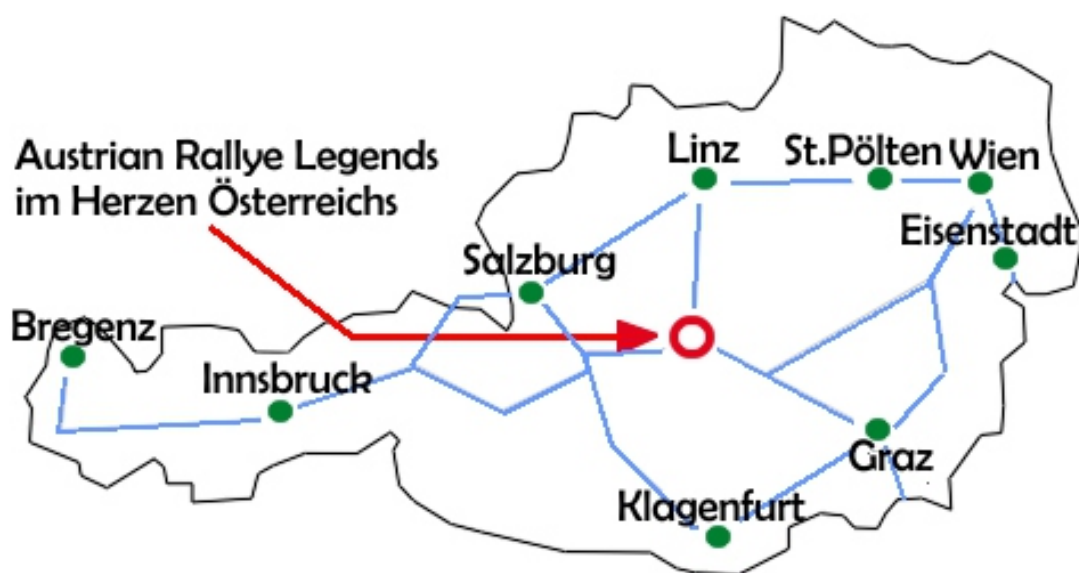

Rund um die Haller Mauern
AUSTRIAN RALLYE
 Legends
 powered by **ARBÖ**
 MSC pyhrn-priel
 Slowly Sideways
 www.arboe-rallye.at
 ARBÖ Admont

14. - 16. September 2017

Liezen

Gesäuse

- Sonderprüfung
- Verbindungsstappe
- SP Start
- SP Ziel