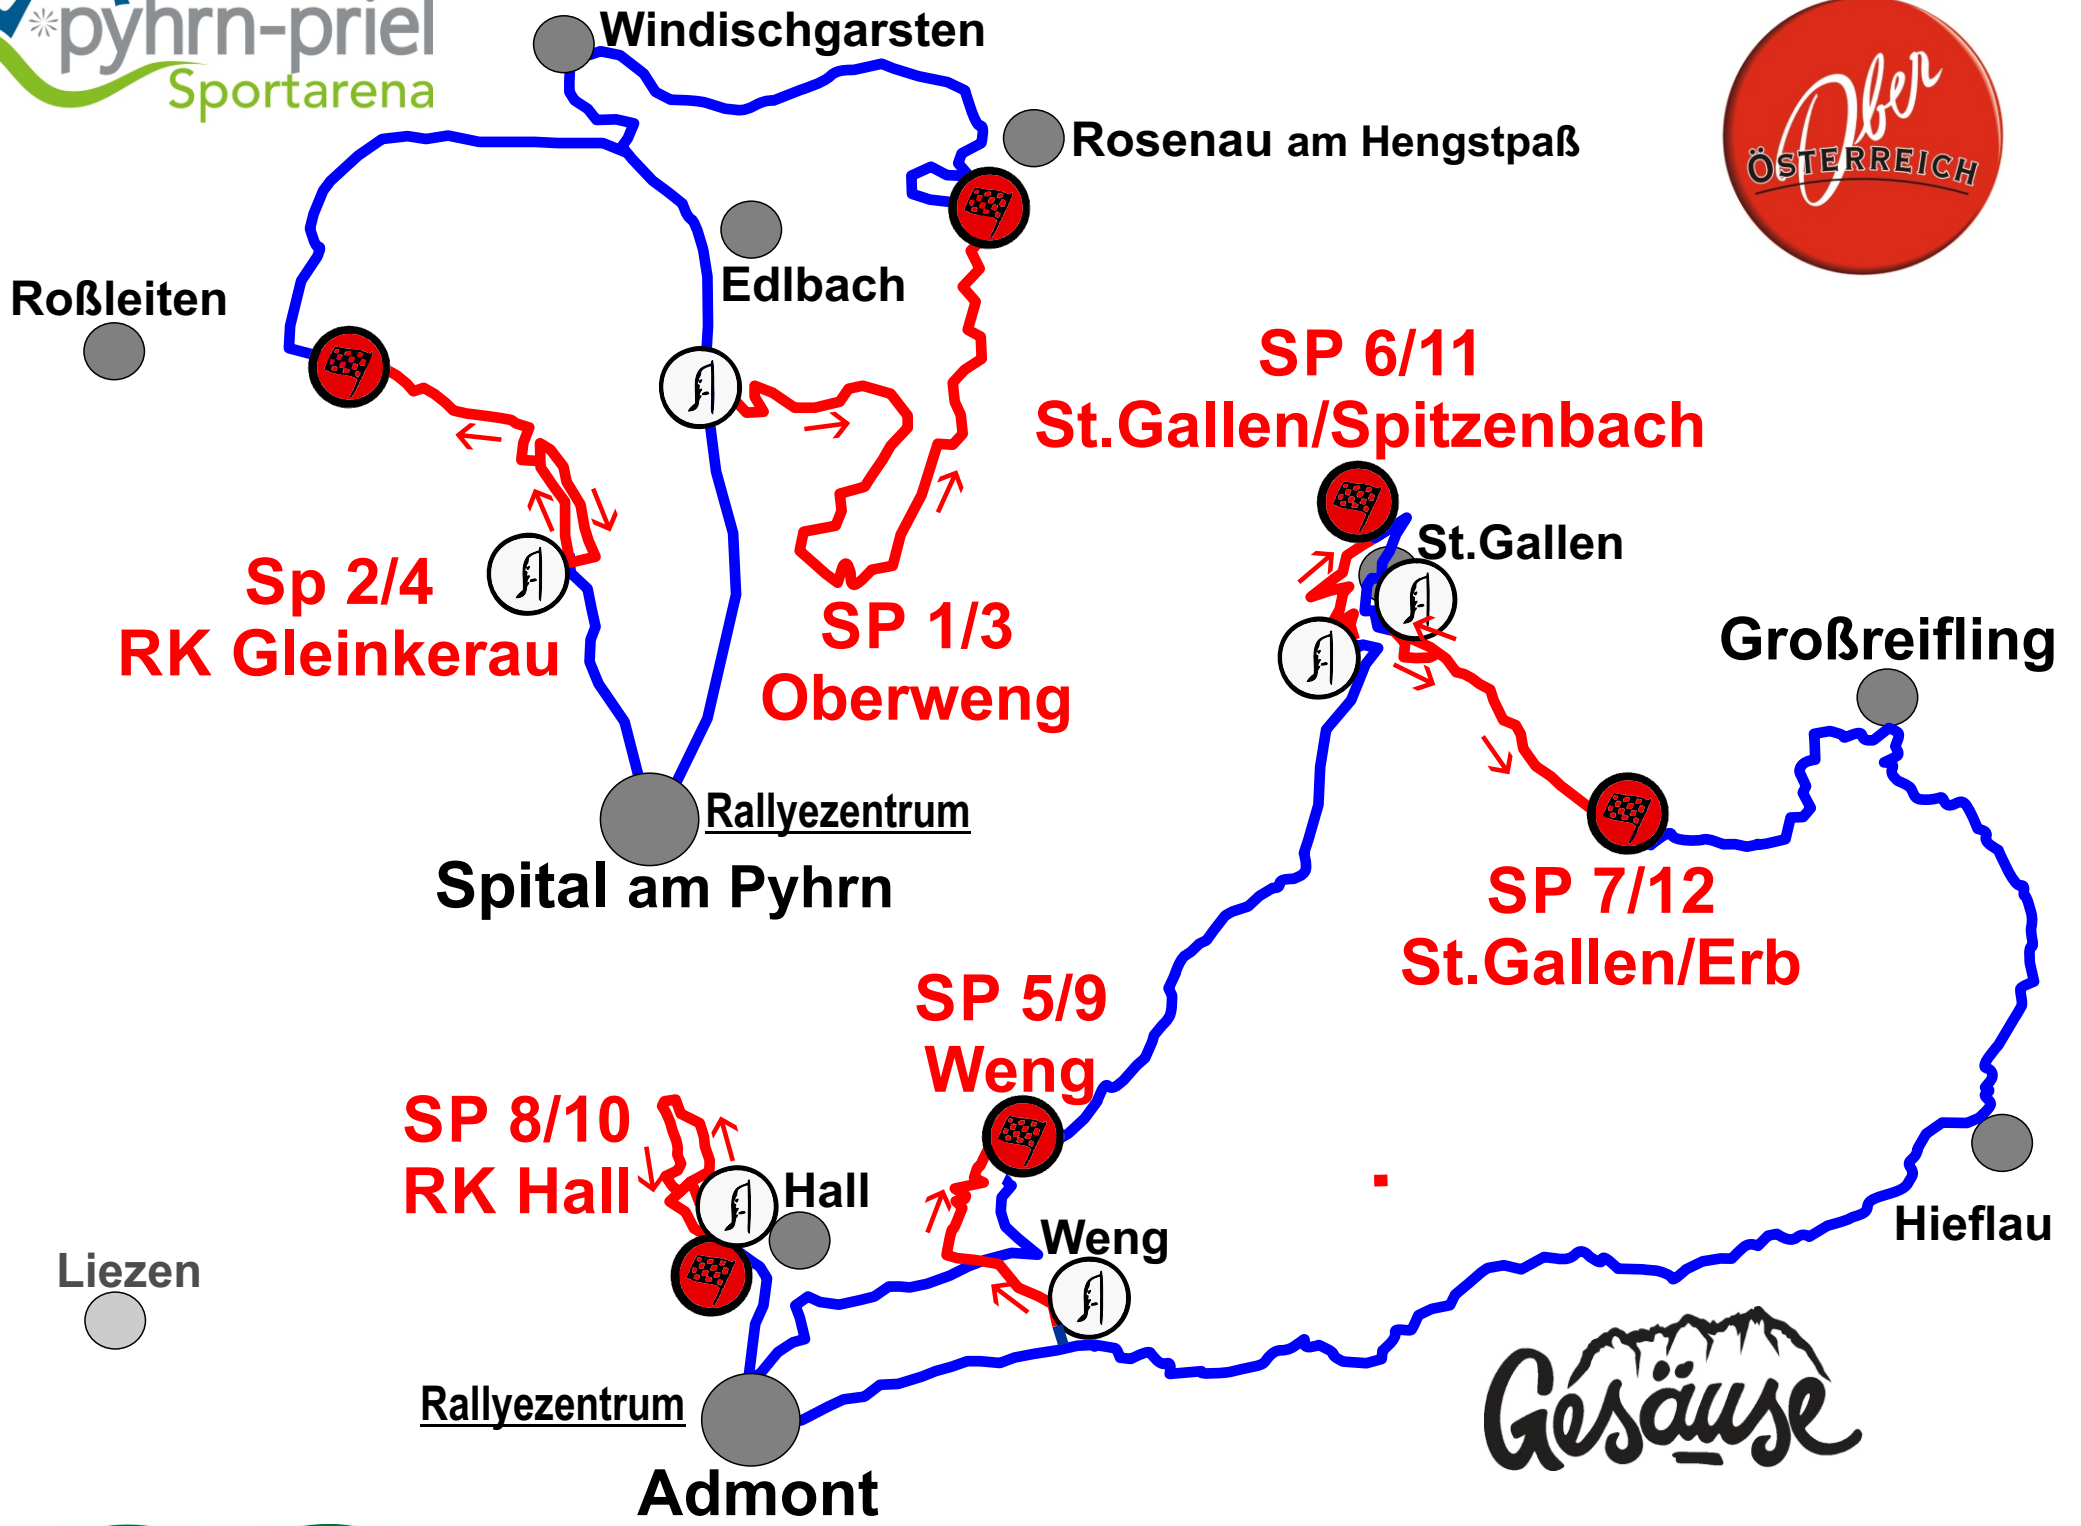

Rund um die Haller Mauern
AUSTRIAN RALLYE
 Legends
 powered by **ARBÖ**
 MSC pyhrn-priel
 Slowly Sideways
 www.arboe-rallye.at
 ARBÖ Admont

14. - 16. September 2017

Liezen

Gesäuse

- Sonderprüfung
- Verbindungsstappe
- SP Start
- SP Ziel

www.arboe-rallye.at

fahr(T)raum